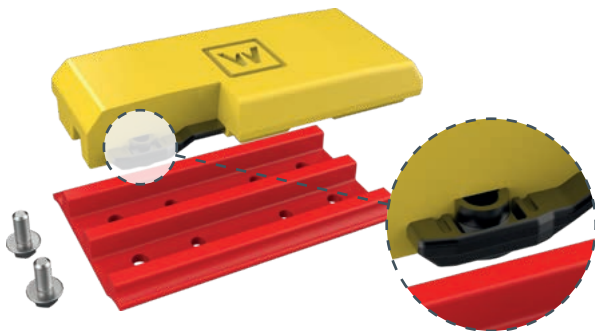

EPS PLUS башмаки с двумя вариантами монтажа

> **EPS PLUS:** монтаж с помощью тонкой резьбы и микрокапсулированного винтового предохранителя