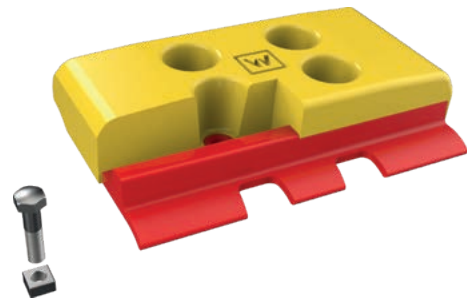

ГУСЕНИЧНЫЕ БАШМАКИ POLY GRIP

Оригинальные гусеничные башмаки Poly Grip от WIRTGEN обеспечивают надежную тягу на самых разных поверхностях:

- > Особенная устойчивость благодаря специальной смеси из полиуретана. Она гарантирует надёжность эксплуатации даже при высоких точечных нагрузках.
- > Чрезвычайно долгий срок службы благодаря высокому содержанию полиуретана.
- > Высокая износостойкость и устойчивость башмаков к разрыву. Изогнутые рабочие поверхности упрощают прохождение бордюров и кромок фрезерования.
- > Закаленные стальные пластины из специальной буровой стали гарантируют высокую прочность на излом.
- > Надежное винтовое крепление за счет высокопрочных резьбовых соединений с мелкой резьбой.

Гусеничные башмаки Poly Grip