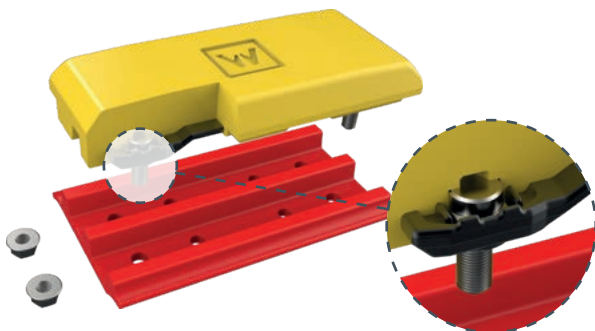

 parts.wirtgen-group.com

ГУСЕНИЧНЫЕ БАШМАКИ POLY GRIP

Оригинальные гусеничные башмаки Poly Grip от WIRTGEN обеспечивают надежную тягу на самых разных поверхностях:

- > Особенная устойчивость благодаря специальной смеси из полиуретана. Она гарантирует надёжность эксплуатации даже при высоких точечных нагрузках.
- > Чрезвычайно долгий срок службы благодаря высокому содержанию полиуретана.
- > Высокая износостойкость и устойчивость башмаков к разрыву. Изогнутые рабочие поверхности упрощают прохождение бордюров и кромок фрезерования.
- > Закаленные стальные пластины из специальной буровой стали гарантируют высокую прочность на излом.
- > Надежное винтовое крепление за счет высокопрочных резьбовых соединений с мелкой резьбой.

Гусеничные башмаки Poly Grip

EPS PLUS башмаки с двумя вариантами монтажа

> **EPS PLUS:** монтаж с помощью тонкой резьбы и микрокапсулированного винтового предохранителя

> **EPS PLUS с распорными болтами:** монтаж путем завинчивания гаек на неразрывно соединенные с башмаками распорные болты

EPS PLUS ГУСЕНИЧНЫЕ БАШМАКИ

Новинка для оригинальных башмаков WIRTGEN - система Easy-Pad-System (EPS PLUS):

- > Замена башмаков независимо от основания.
- > Увеличенный на 20% по сравнению с башмаками Poly Grip объём износа обеспечивает длительный срок службы.
- > Оптимизированная рабочая поверхность обеспечивает защиту бордюров и отличные ходовые качества.
- > Повышенная прочность на разрыв достигается с помощью специальной полиуретановой смеси.
- > Прочное соединение посредством металлического контакта стальных вставок с резьбой со стальными пластинами.
- > Оба варианта гарантируют удобство монтажа.